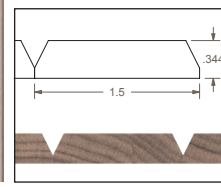

1-1/2" BEVEL FLEXIBLE TAMBOUR

011248206 Style 206

12"W X .344"T X 48"L

011296206 Style 206

12"W X .344"T X 96"L