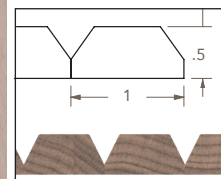

12"W x .313"T x 96"L

1" BEVEL FLEXIBLE TAMBOUR

011248204 Style 204

12"W X .5"T X 48"L

011296204-1 Style 204

12"W X .5"T X 96"L

1/2" BEAD FLEXIBLE TAMBOUR

011248105 Style 105