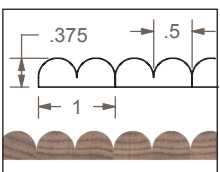

12"W x .313"T x 96"L

1" BEVEL FLEXIBLE TAMBOUR

011248204 Style 204

12"W X .5"T X 48"L

011296204-1 Style 204

12"W X .5"T X 96"L

1/2" BEAD FLEXIBLE TAMBOUR

011248105 Style 105

12"W X .375"T X 48"L

011296105 Style 105

12"W X .375"T X 96"L

1" BEAD FLEXIBLE TAMBOUR

011248104 Style 104

12"W X .5"T X 48"L

011296104 Style 104

12"W X .5"T X 96"L