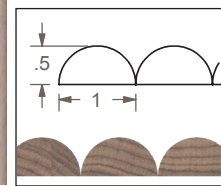

12"W x .313"T x 96"L

1" BEVEL FLEXIBLE TAMBOUR

011248204 Style 204

12"W X .5"T X 48"L

011296204-1 Style 204

12"W X .5"T X 96"L

1/2" BEAD FLEXIBLE TAMBOUR

011248105 Style 105

12"W X .375"T X 48"L

011296105 Style 105

12"W X .375"T X 96"L

1" BEAD FLEXIBLE TAMBOUR

011248104 Style 104

12"W X .5"T X 48"L

011296104 Style 104

12"W X .5"T X 96"L