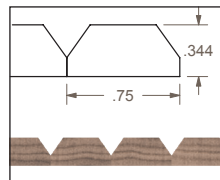

12"W X .375"T X 48"L

011296105 Style 105

12"W X .375"T X 96"L

1" BEAD FLEXIBLE TAMBOUR

011248104 Style 104

12"W X .5"T X 48"L

011296104 Style 104

12"W X .5"T X 96"L

1-1/2" BEVEL FLEXIBLE TAMBOUR

011248207 Style 207

12"W X .75"T X 48"L

011296207 Style 207

12"W X .75"T X 96"L

1-1/2" BEVEL FLEXIBLE TAMBOUR

011248206 Style 206

12"W X .344"T X 48"L

011296206 Style 206

12"W X .344"T X 96"L

FLEXIBLE TAMBOUR PROFILES

All flexible tambour is available in **Red Oak (AK), Hard Maple (HM), Paint Grade (PT), Walnut (WL) & White Oak (WK).**

3/16" BEAD FLEXIBLE TAMBOUR

- 011248103** Style 103
12"W X .313"T X 48"L
- 011296103** Style 103
12"W X .313"T X 96"L

3/4" BEAD FLEXIBLE TAMBOUR

- 011248101** Style 101
12"W X .313"T X 48"L
- 011296101** Style 101
12"W X .313"T X 96"L