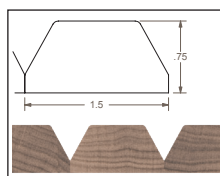

12"W x .313"T x 96"L

1" BEVEL FLEXIBLE TAMBOUR

011248204 Style 204

12"W X .5"T X 48"L

011296204-1 Style 204

12"W X .5"T X 96"L

1/2" BEAD FLEXIBLE TAMBOUR

011248105 Style 105

12"W X .375"T X 48"L

011296105 Style 105

12"W X .375"T X 96"L

1" BEAD FLEXIBLE TAMBOUR

011248104 Style 104

12"W X .5"T X 48"L

011296104 Style 104

12"W X .5"T X 96"L

1-1/2" BEVEL FLEXIBLE TAMBOUR

011248207 Style 207

12"W X .75"T X 48"L

011296207 Style 207

12"W X .75"T X 96"L

1-1/2" BEVEL FLEXIBLE TAMBOUR

011248206 Style 206

12"W X .344"T X 48"L