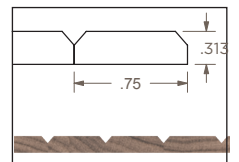

3/4" BEVEL FLEXIBLE TAMBOUR

- **011248201** Style 201
  12"W X .313"T X 48"L
- **011296201** Style 201
  12"W X .313"T X 96"L